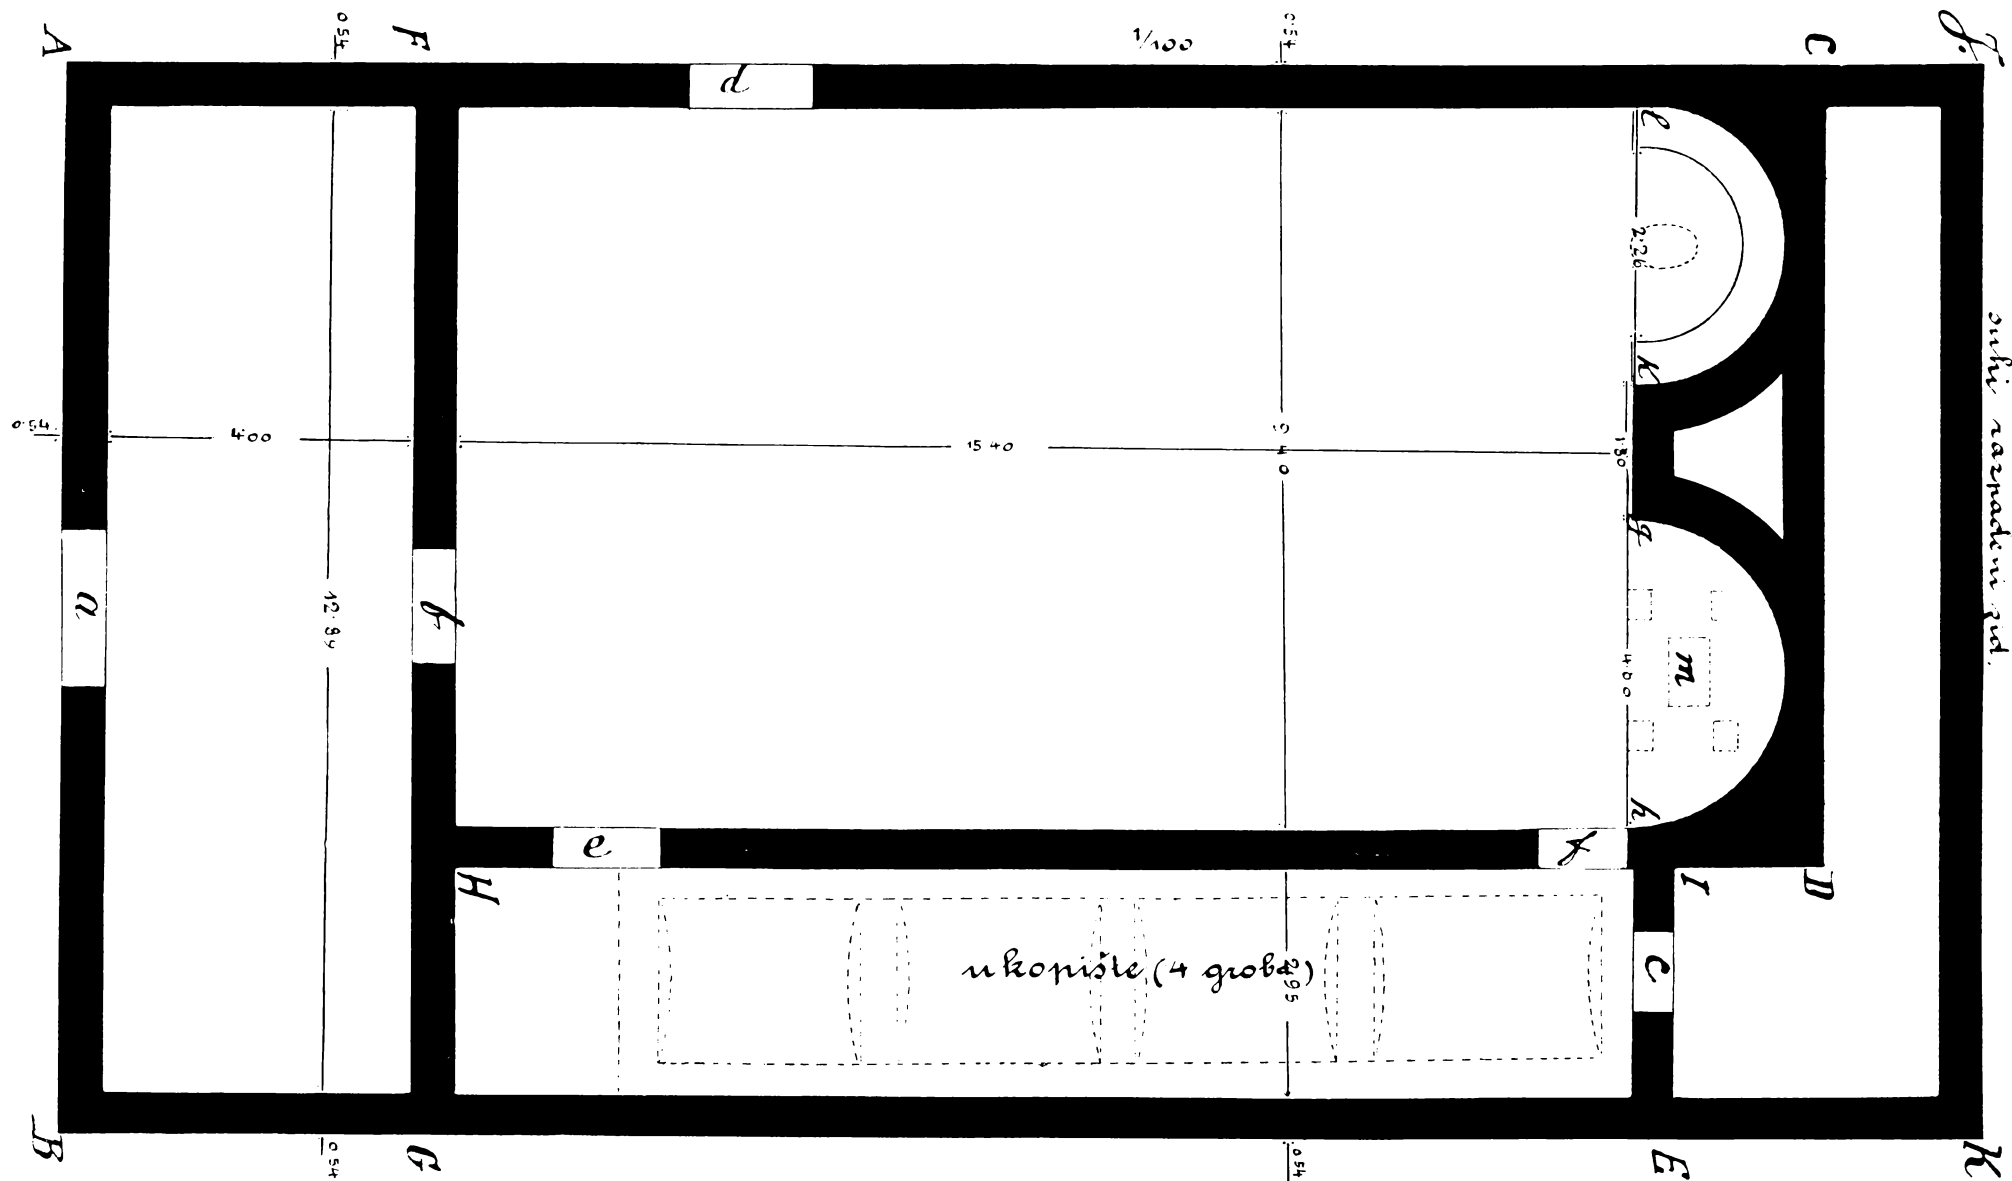

TLORIS

odkrivene starokršćanske crkve u mjestu „Bublinu” izpod gomile „Dikovača” u Zmijavcima župe Podbabja.

suhi razradni rad.

Mjera 1:100