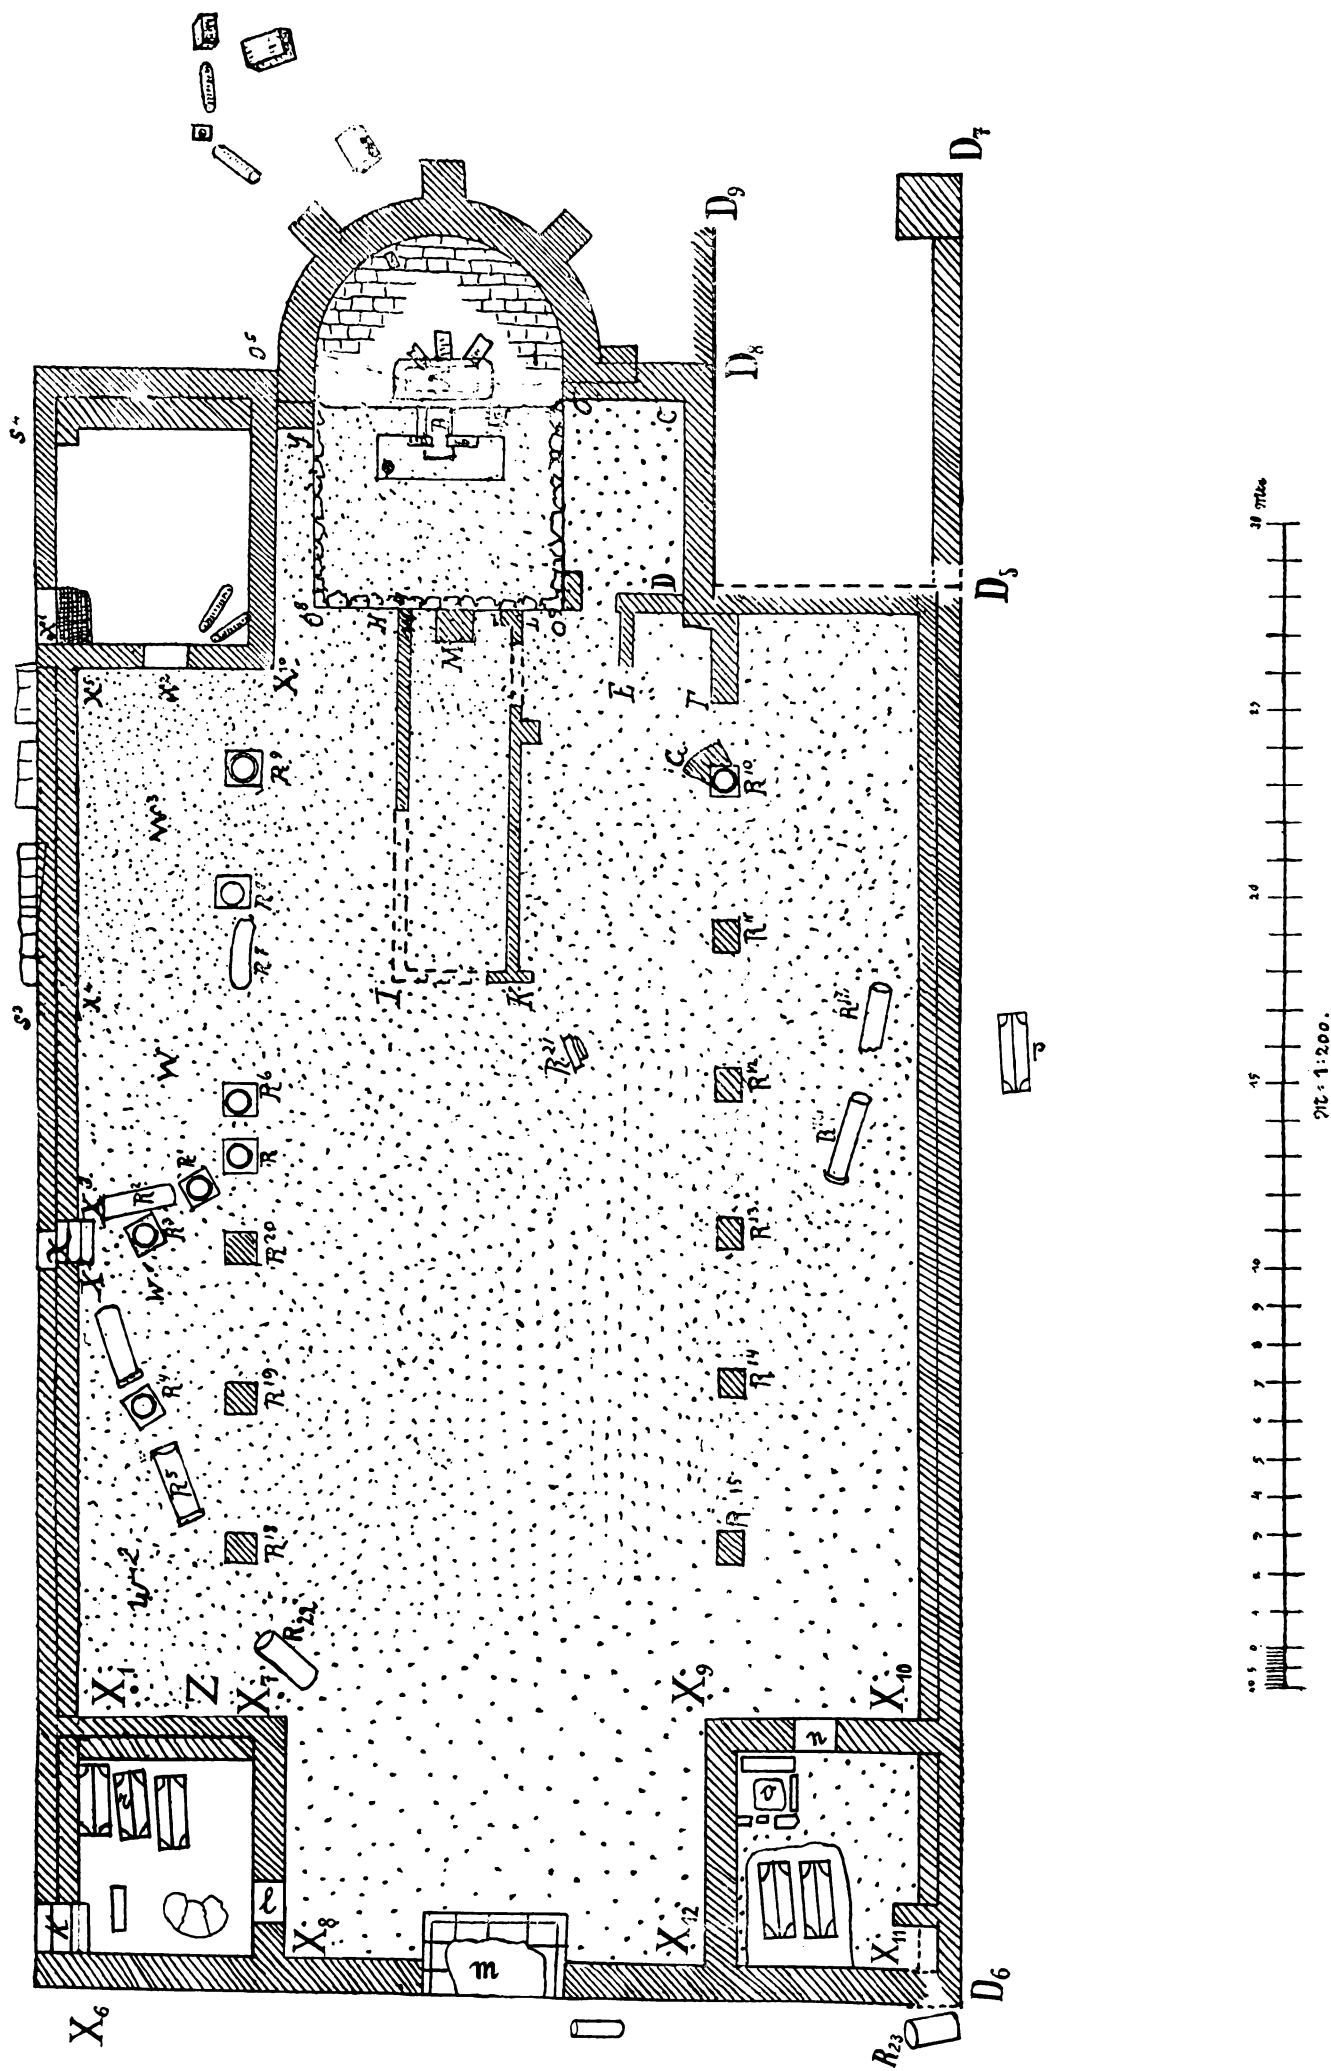

Pianta della Basilica nel Cemetero di Marusinae.
Scavi dell'a. 1897 e 1898.

Pianta della Basilica nel Cimitero di Marusinac
 (Scavi nell' a. 1897 e 1898.)

(Bull. dalm. 1899. Tav. I—II.)

Mosaico nella navata laterale sinistra della Basilica di Marusinac a Salona.
(Bullettino di archeol. e stor. dalm. a. 1899, No. 5--6. Tav. III.)

2693 A.

Diam. 0.70m.

2694 A.

Alt. 0.78m., largh. 0.91m.

Ad n. 2694 A a)

Diam. 0.94m.

Ad n. 2694 A b)

Alt. 0.81m.; largh. 0.63m.

Ad n. 2694 A c)

Alt. 0.68m., largh. 0.82m.

Ad n. 2694 A d)

Alt. 0.82m.; largh. 0.60m.

Ad n. 2694 A e)

Diam. 0.66m.

Ad n. 2694 A f)

Alt. 0.73m.; largh. 0.86m.

Ad n. 2694 A *g*)

Diam. 0.70m.

Ad n. 2694 *h*)

Alt. 0.84; largh. 0.44m.